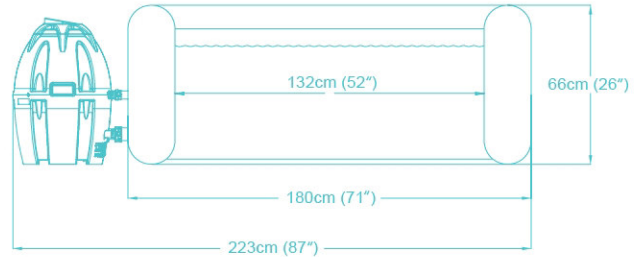

ITEM · Article · Artículo · Artikel · Artikel · Prodotto · Artykuł

54123

180 x 66cm
71" x 26"

LAY-Z-SPA™
MIAMI AIRJET