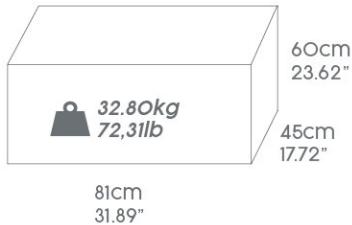

ITEM · Article · Artículo · Artikel · Artikel · Prodotto · Artykuł

54123

180 x 66cm
71" x 26"

LAY-Z-SPA™
MIAMI AIRJET